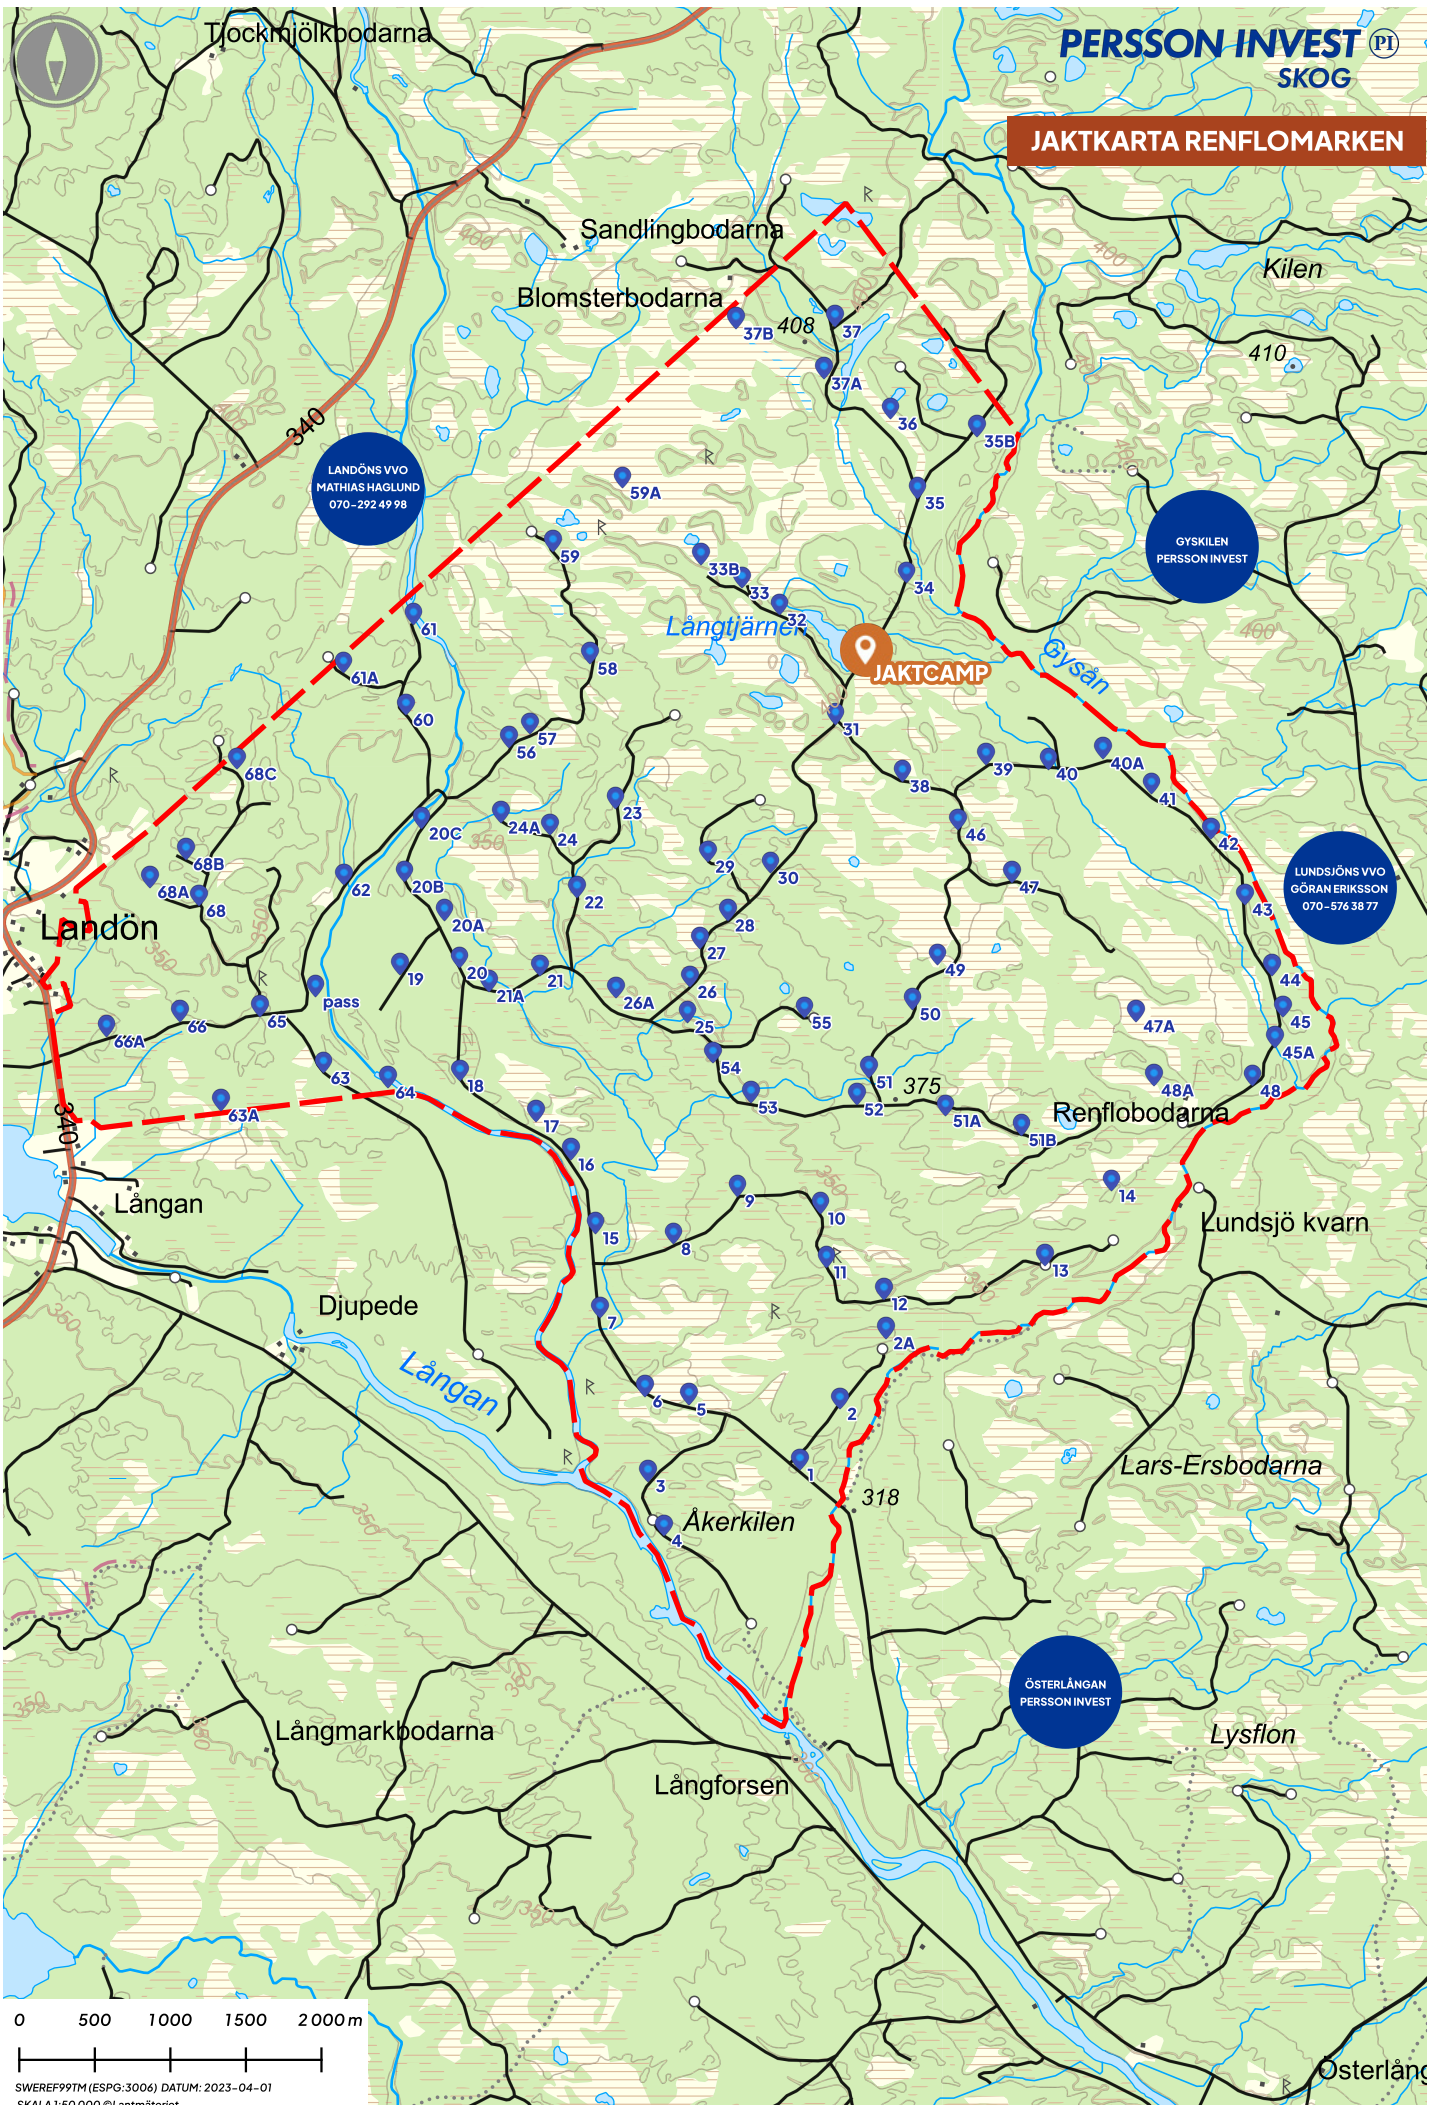

JAKTKARTA RENFLOMARKEN

LANDÖNS VVO
MATHIAS HAGLUND
070-292 49 98

GYSKILEN
PERSSON INVEST

LUNDSJÖNS VVO
GÖRAN ERIKSSON
070-576 38 77

ÖSTERLÅNGAN
PERSSON INVEST

0 500 1000 1500 2000m

SWEREF99TM (ESPG:3006) DATUM: 2023-04-01
SKALA 1:50 000 ©Lantmäteriet.