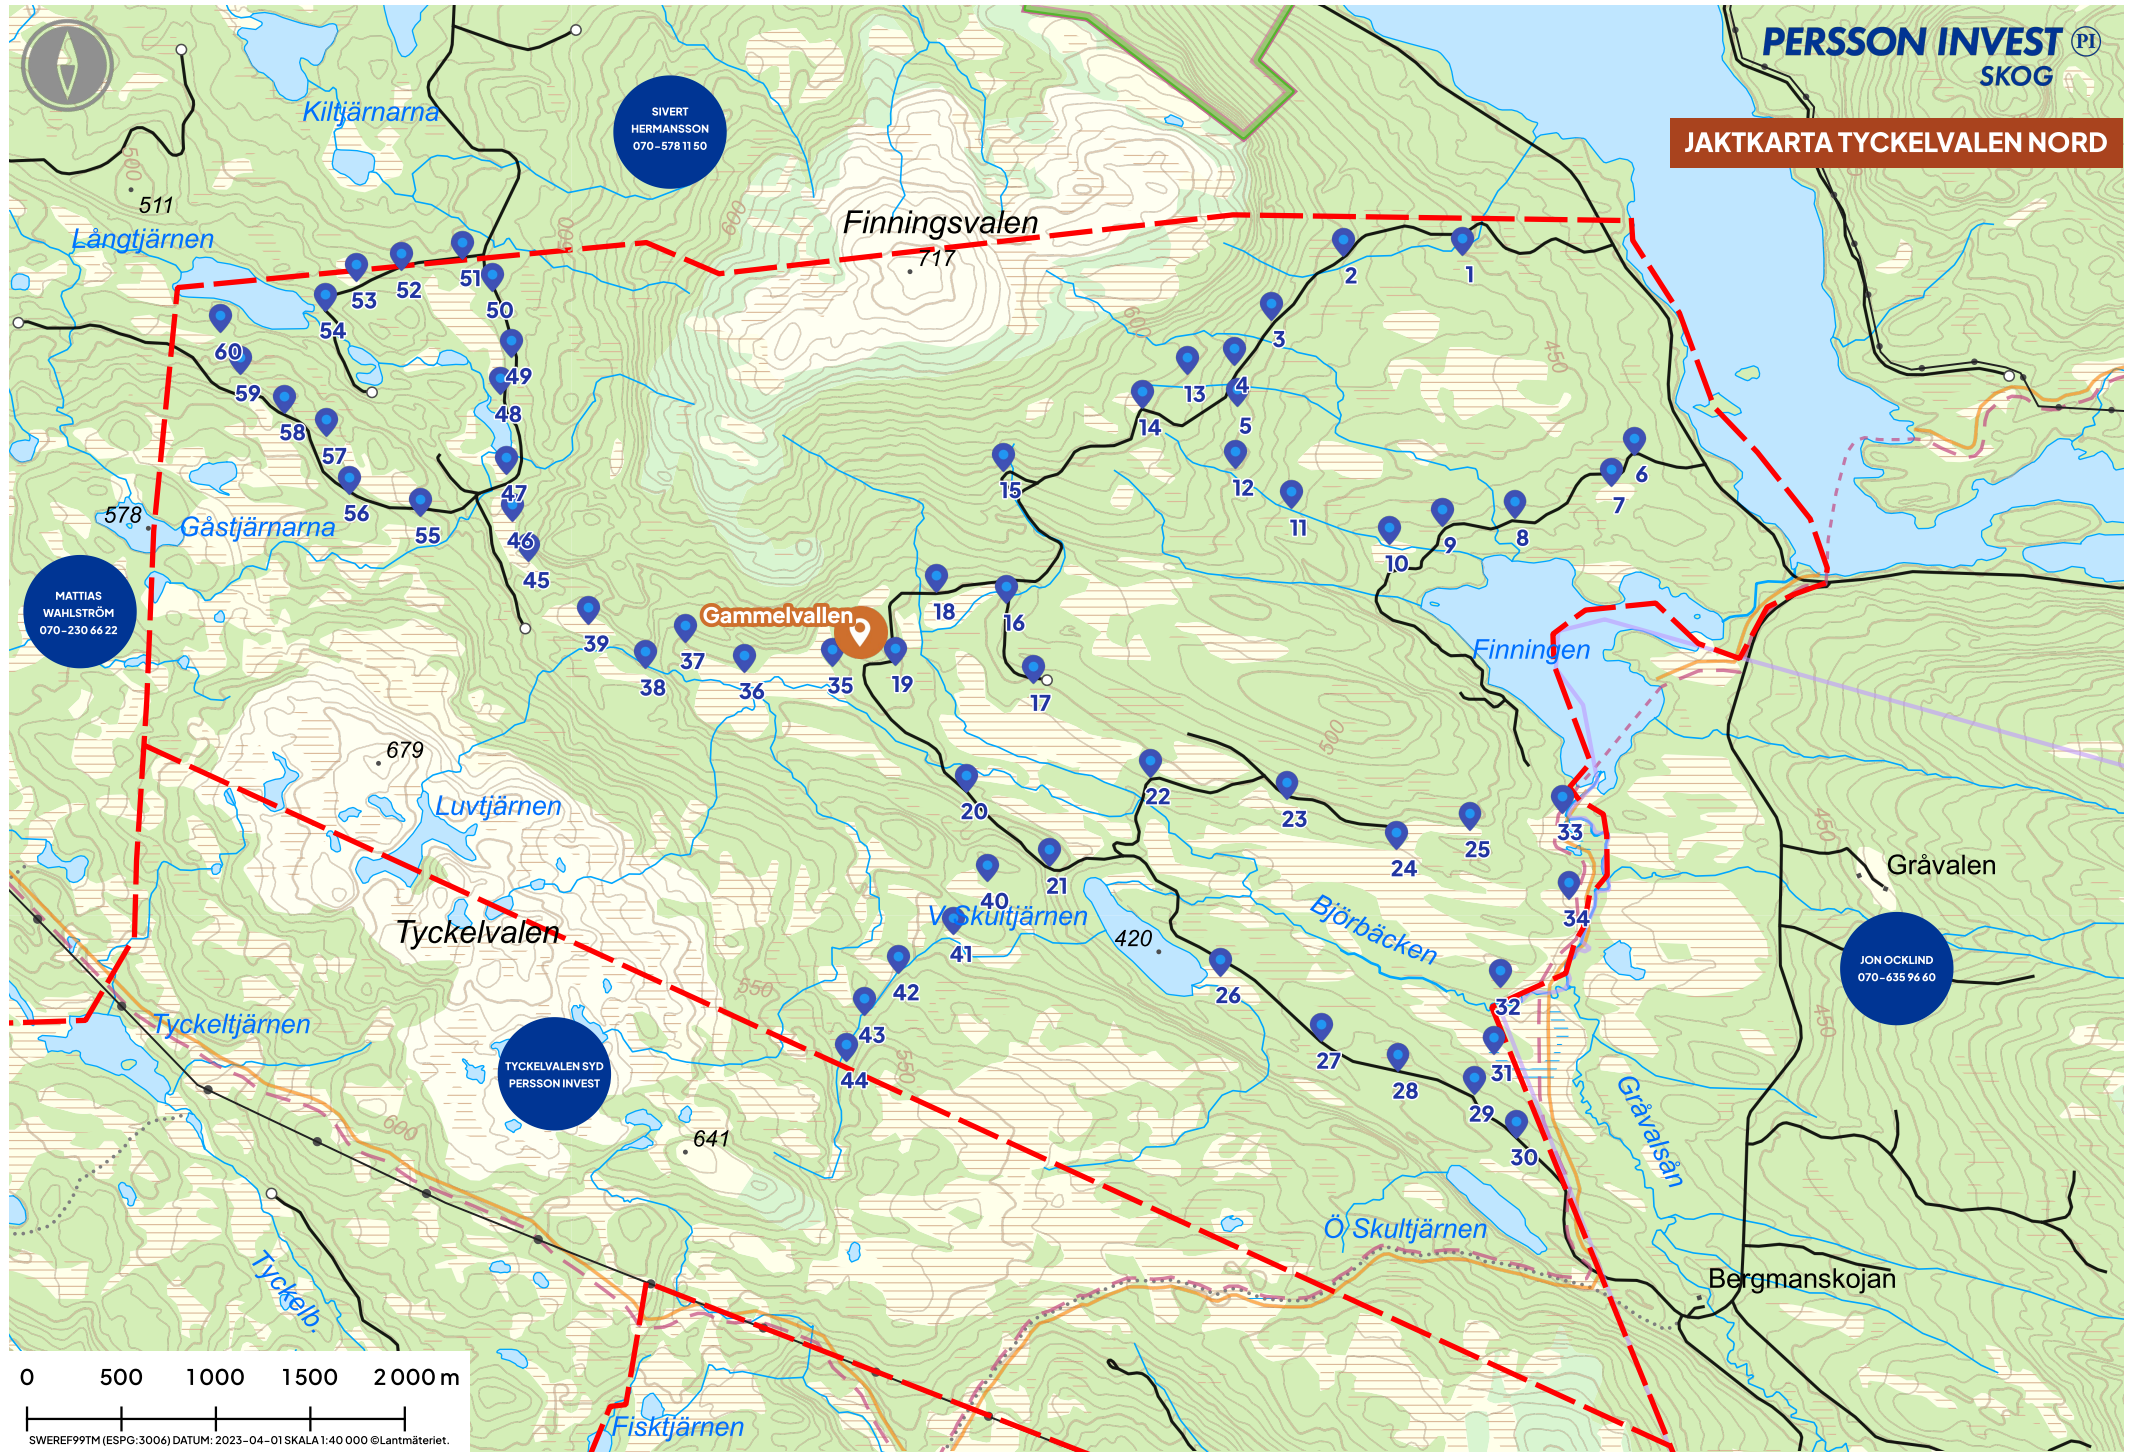

JAKTKARTA TYCKELVALEN NORD

0 500 1000 1500 2000 m

SWEREF99TM (ESPG:3006) DATUM: 2023-04-01 SKALA 1:40 000 ©Lantmäteriet.