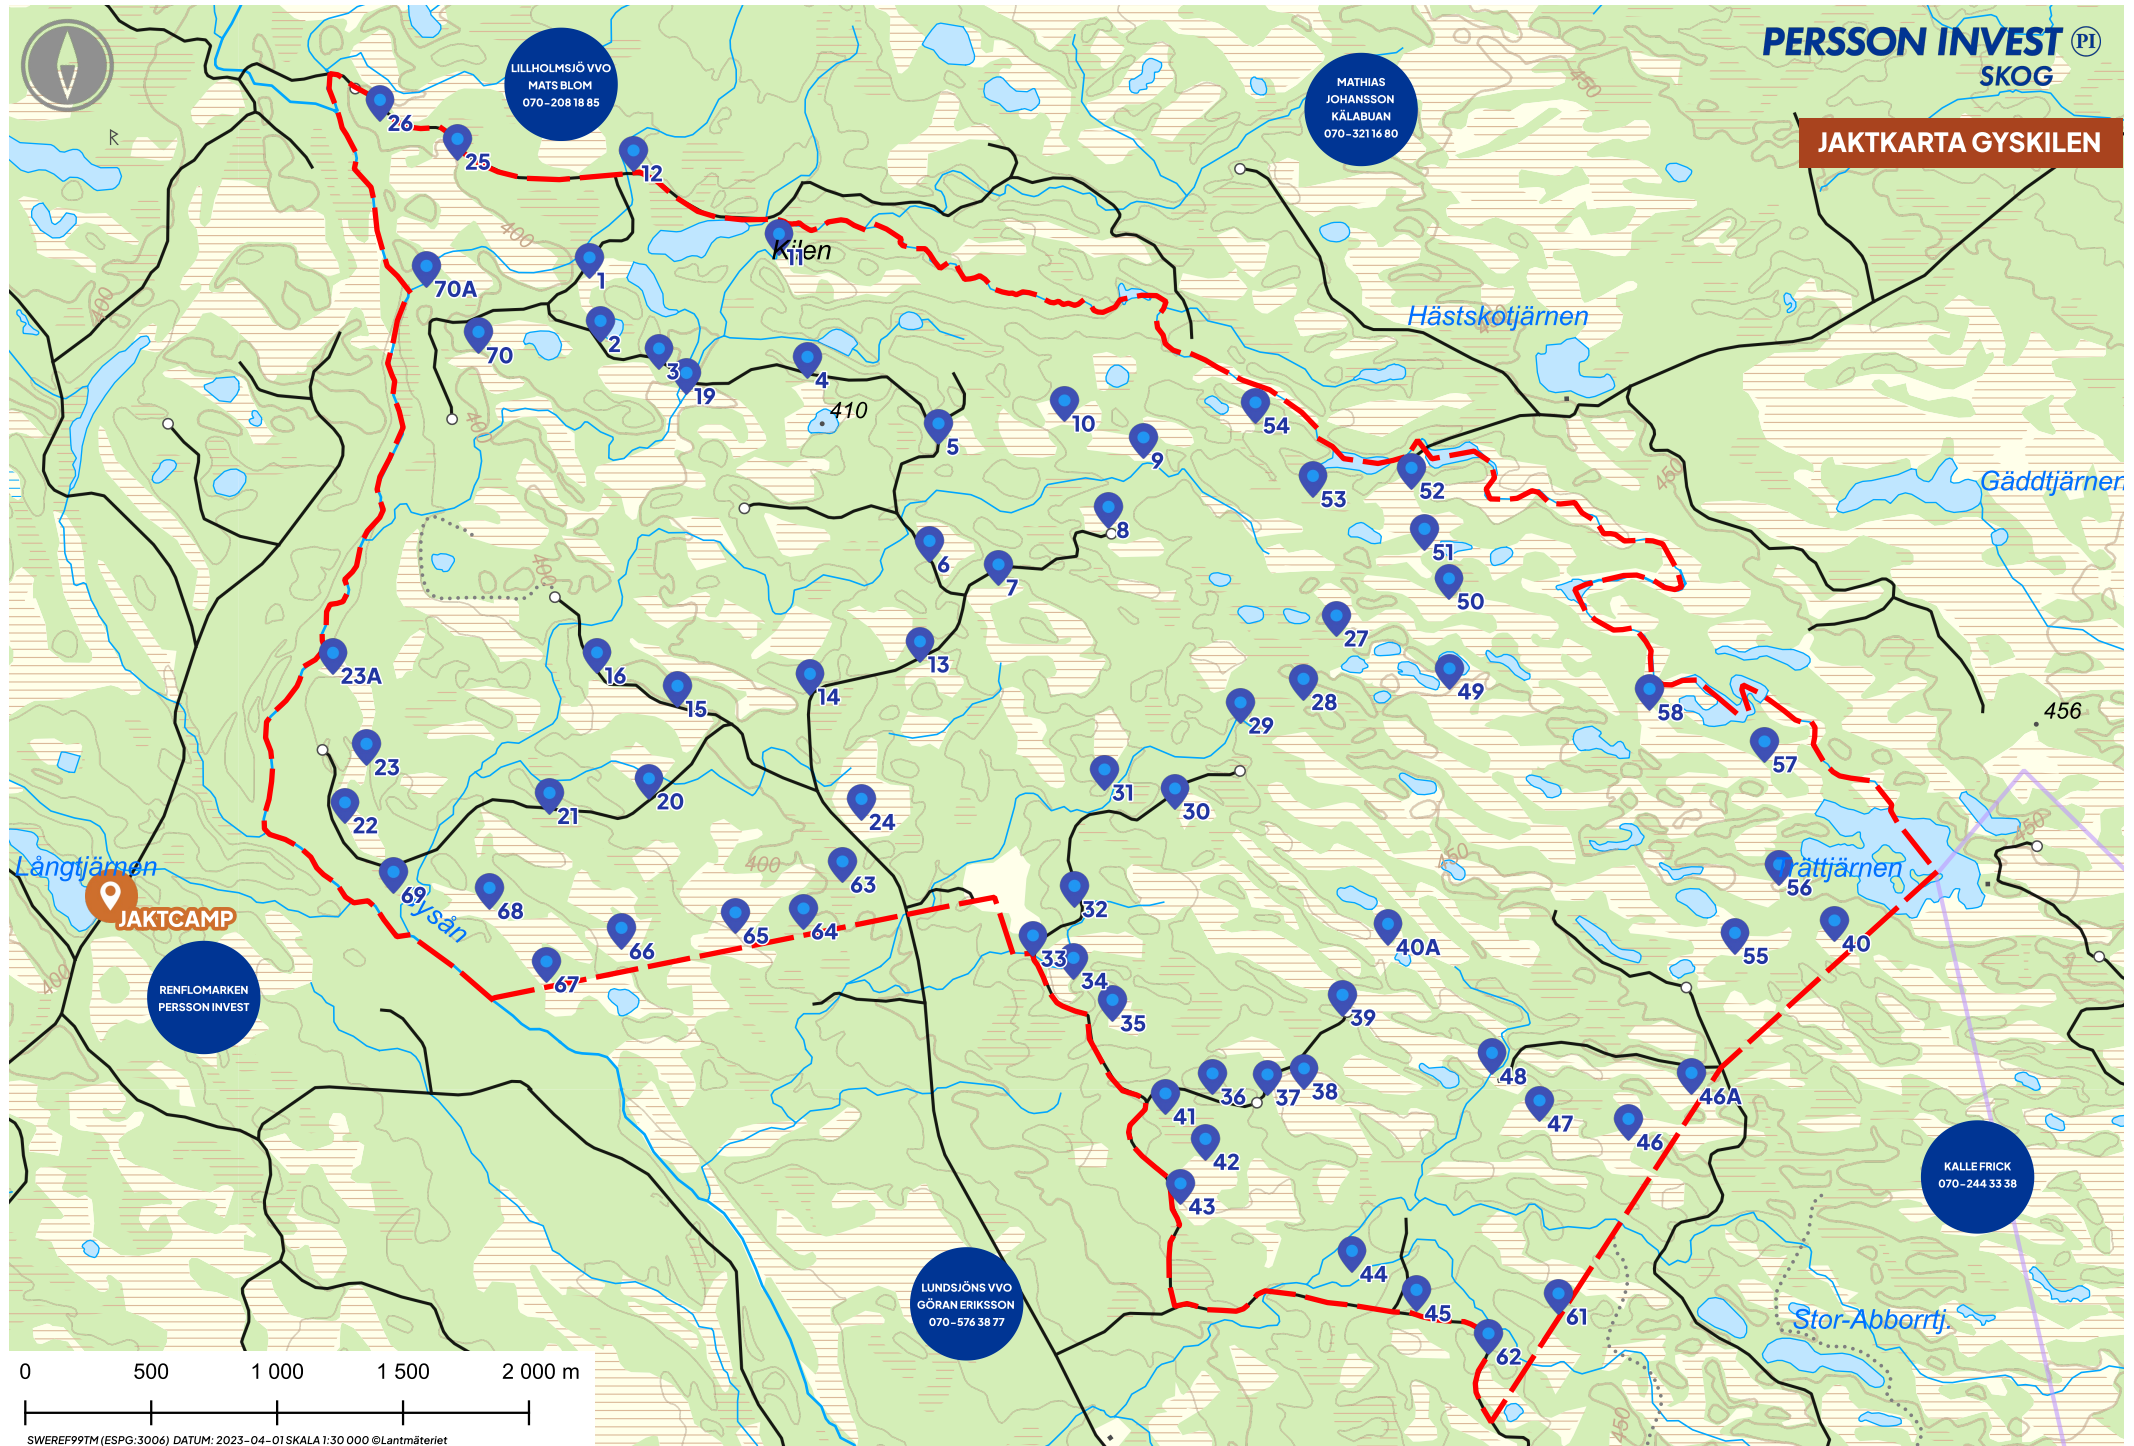

JAKTKARTA GYSKILEN

0 500 1 000 1 500 2 000 m

SWEREF99TM (ESPG:3006) DATUM: 2023-04-01 SKALA 1:30 000 ©Lantmäteriet